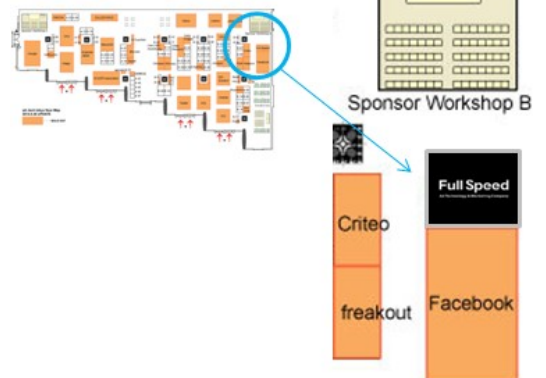

■料金プラン

	エントリー プラン	スタンダード プラン	プラチナ プラン
販売対象	個人（著名人 / 芸能人 / 政治家 / アフィリエイター）	中小～中堅企業	大手企業～ 広告代理店
初期費用	29,800 円	49,800 円	79,800 円
月額費用	29,800 円	49,800 円	79,800 円
利用アカウント付 与数	1 人	3 人	5 人

※最低契約期間 6 ヶ月

■アドテック東京 2014 にて、デモをご覧いただけます。

当社は、2014年9月17日（水）18日（木）に、東京国際フォーラムで開催される「アドテック東京 2014」に出展いたします。エキシビション会場へ出展する当社のブースでは、DSP や 3PAS、SEO 分析、リスティング管理などを統合したインターネット広告統合管理ツール「AdMatrix®（アドマトリックス）」のシリーズをご紹介します。

ブースでは、本サービスである「AdMatrix® Social Antenna」についてもお試しください。ご来場の際には是非お立ち寄りください。

＜アドテック東京 2014 概要＞

日 時：2014年9月16日（火）17日（水）、18日（木）

※展示会は9月17日（水）18日（木）のみ

会 場：東京国際フォーラム

〒100-0005 東京都千代田区丸の内 3-5-1

主 催：ディーエムジーイベントジャパン株式会社

※詳細は下記 URL をご覧ください。

<http://www.adtech-tokyo.com/ja/>

■お問い合わせ先

お問い合わせ先（URL）：<https://social-antenna.com/lp/>

お問い合わせ先（mail）：admatrix_pr@fullspeed.co.jp

T E L：03-5728-4460（代表）

担当：コミュニケーションデザイン部 丹野、吉田

＜当社出展エリア＞

※当社は、中堅企業から大手企業向けの、ソーシャルメディアの運用・監視を行うコンサルティングサービスプランもご用意しておりますので、お気軽にお問い合わせ下さい